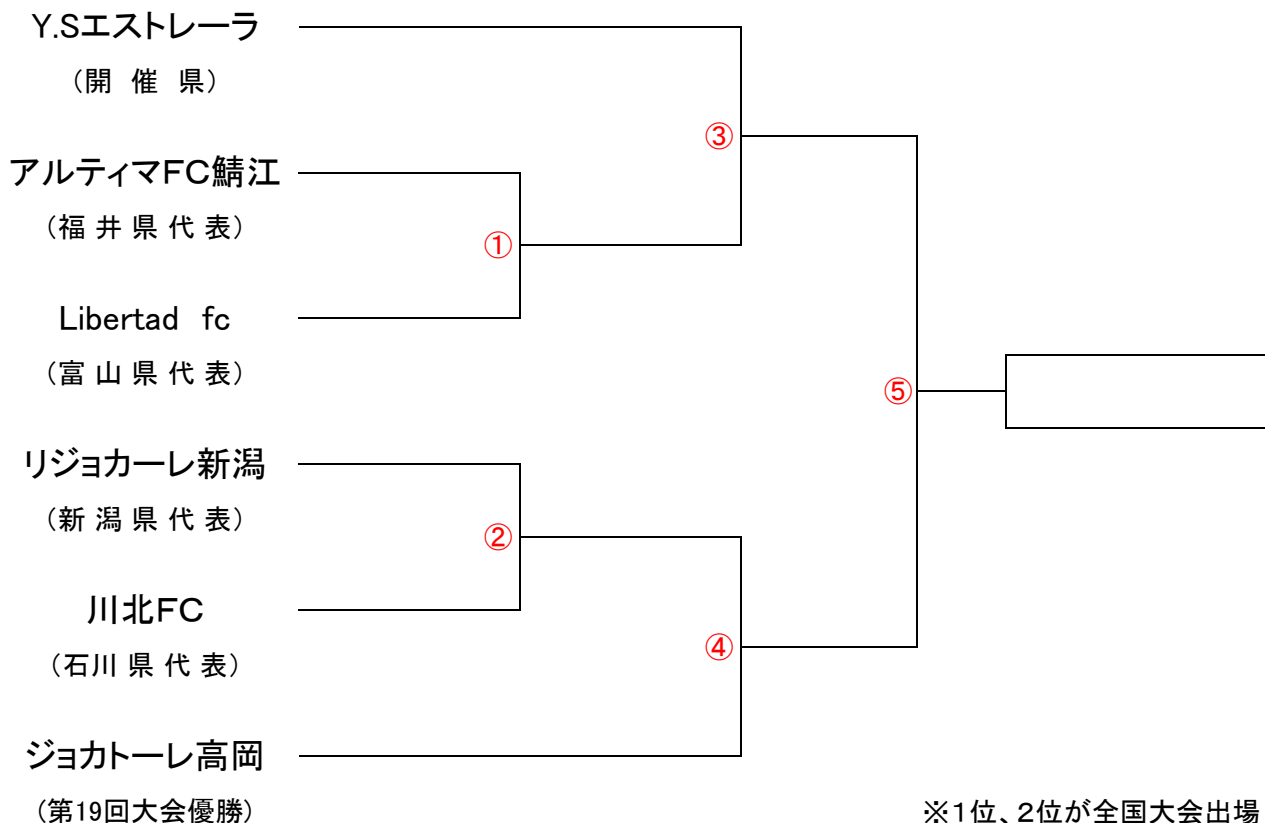

**第20回全国クラブチームサッカー選手権大会
北信越大会 日程表**

開催日	会場	試合番号	開始時間	試 合	備考
9月14日 (土)	一回戦 松本広域	①	13:00	アルティマFC鯖江 対 Libertad fc 〔前半〕 〔後半〕 〔延長前半〕 〔延長後半〕 PK	
	一回戦 松本広域	②	15:00	リジョカーレ新潟 対 川北FC 〔前半〕 〔後半〕 〔延長前半〕 〔延長後半〕 PK	
9月15日 (日)	準決勝 松本広域	③	10:00	Y.S.エストレーラ 対 ①の勝者 〔前半〕 〔後半〕 〔延長前半〕 〔延長後半〕 PK	
	準決勝 アル芝	④	10:00	②の勝者 対 ジョカトーレ高岡 〔前半〕 〔後半〕 〔延長前半〕 〔延長後半〕 PK	
	決勝 松本広域	⑤	13:30	③の勝者 対 ④の勝者 〔前半〕 〔後半〕 〔延長前半〕 〔延長後半〕 PK	