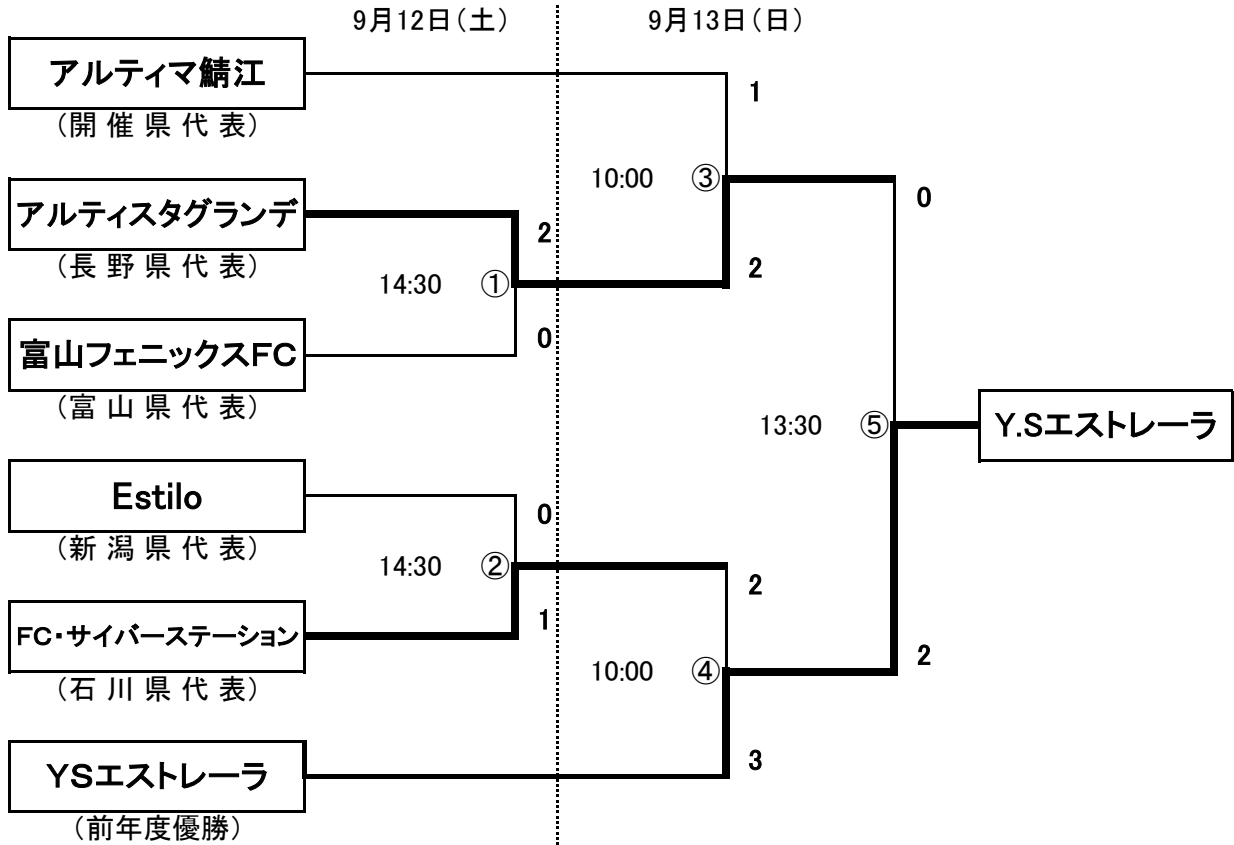

## 第22回 全国クラブチームサッカー選手権大会 北信越大会

### 結果

開催日	会場	試合番号	開始時間	試	合	備考
9月12日(土)	一回戦			アルティスタグランデ 対 富山フェニックスFC		
	丸岡スポーツランド人工芝グラウンド	①	14:30	2	$\begin{bmatrix} 1 & 0 \\ 1 & 0 \end{bmatrix}$ <small>前半 0 後半 0</small>	0
9月12日(土)	一回戦			Estilo 対 FC・サイバーステーション		
	丸岡スポーツランド人工芝グラウンド	②	14:30	0	$\begin{bmatrix} 0 & 0 \\ 0 & 1 \end{bmatrix}$ <small>前半 0 後半 1</small>	1
9月13日(日)	準決勝			アルティマ鯖江 対 アルティスタグランデ		
	丸岡スポーツランド人工芝グラウンド	③	10:00	1	$\begin{bmatrix} 1 & 0 \\ 0 & 1 \\ 0 & 1 \\ 0 & 0 \end{bmatrix}$ <small>前半 0 後半 1 延長前半 1 延長後半 0</small>	2
	準決勝			FC・サイバーステーション 対 YSエストレーラ		
丸岡スポーツランド人工芝グラウンド	④	10:00	2	$\begin{bmatrix} 1 & 0 \\ 1 & 2 \\ 0 & 1 \\ 0 & 0 \end{bmatrix}$ <small>前半 0 後半 2 延長前半 1 延長後半 0</small>	3	
決勝				アルティスタグランデ 対 Y.Sエストレーラ		
丸岡スポーツランドサッカー場	⑤	13:30	0	$\begin{bmatrix} 0 & 1 \\ 0 & 1 \end{bmatrix}$ <small>前半 1 後半 1</small>	2	