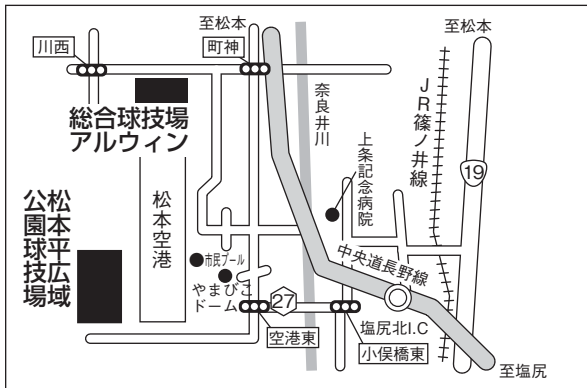

スタジアムデータ

総合球技場 アルウィン
松本平広域公園球技場

アルウィン 長野県松本市神林5300(0263)57-2211
松本平 長野県松本市大字今井

佐久総合運動公園陸上競技場

長野県佐久市平賀3011
(0267) 63-7101

千曲市サッカー場

長野県千曲市磯部1406-1
(026) 276-1731

中野市多目的サッカー場