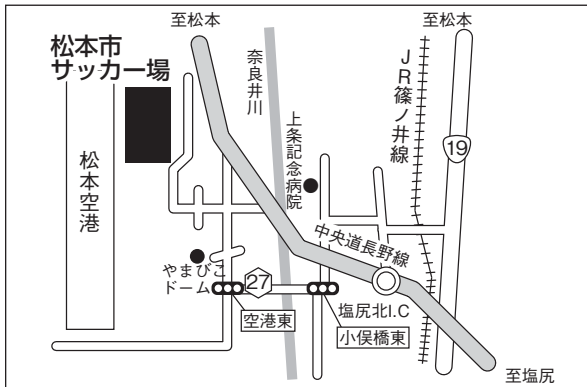

長野県松本市大字今井

かりがねサッカー場