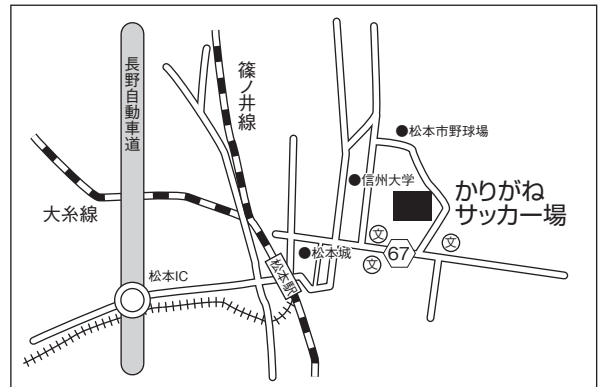

長野県松本市大字惣社325番地
(0263) 32-3230

新潟聖籠スポーツセンター
JAPAN サッカーカレッジ
スポアイランド 聖籠