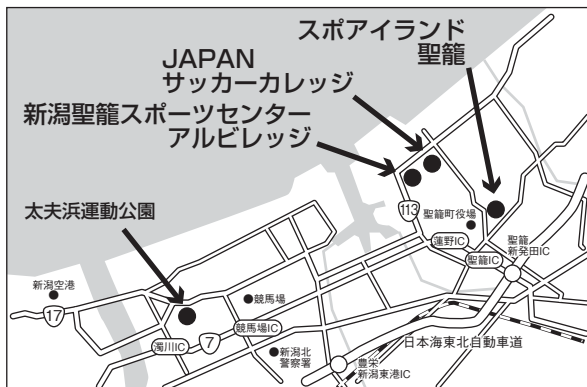

長野県中野市西条116
(0269) 38-1200

松本市サッカー場

長野県松本市大字今井

かりがねサッカー場

長野県松本市大字惣社325番地
(0263) 32-3230

新潟聖籠スポーツセンター
JAPAN サッカーカレッジ
スポアイランド 聖籠

JAPAN 新潟県北蒲原郡聖籠町網代浜925-1(0254)32-5357
聖籠 新潟県北蒲原郡聖籠町東港5丁目1923-12(025)257-5822
スポアイランド 新潟県北蒲原郡聖籠町大字諏訪山1714