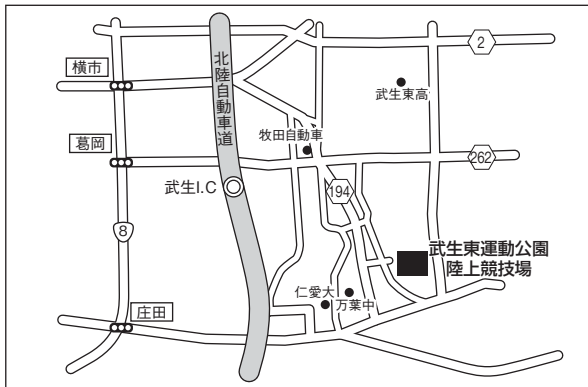

石川県能美郡根上町山口町ト-103
(0761) 21-5354

北陸大学フットボールパーク

石川県金沢市太陽が丘1丁目1番地
(076) 229-1161

奥越ふれあい公園陸上競技場

福井県大野市篠座70-46
(0779) 65-8614

まるおかスポーツランド

福井県坂井市丸岡町長崎6字69
(0776) 67-4040

武生東運動公園陸上競技場