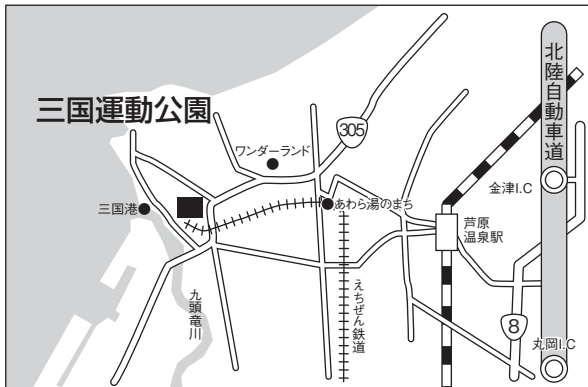

三国運動公園

福井県坂井市三国町運動公園1丁目4-1
(0776) 82-4686