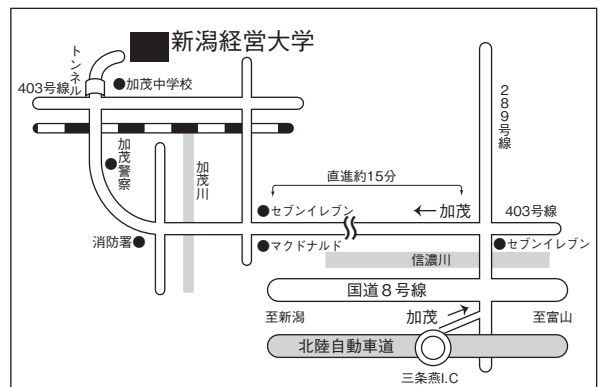

新潟県加茂市希望ヶ丘2909-2
(0256) 53-4525