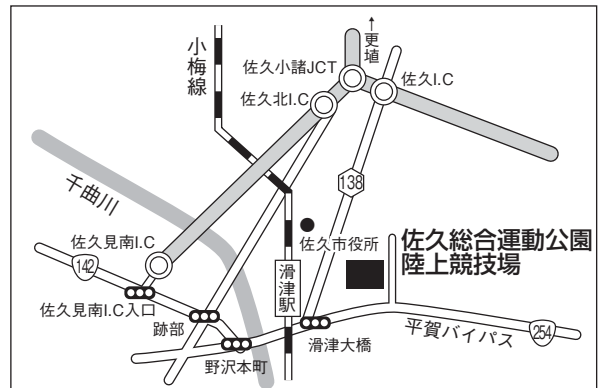

スタジアムデータ

総合球技場 アルウィン
松本平広域公園球技場

アルウィン 長野県松本市神林5300(0263)57-2211
松本平 長野県松本市大字今井

佐久総合運動公園陸上競技場

長野県佐久市平賀3011
(0267) 63-7101

千曲市サッカー場

長野県千曲市磯部1406-1
(026) 276-1731

中野市多目的サッカー場