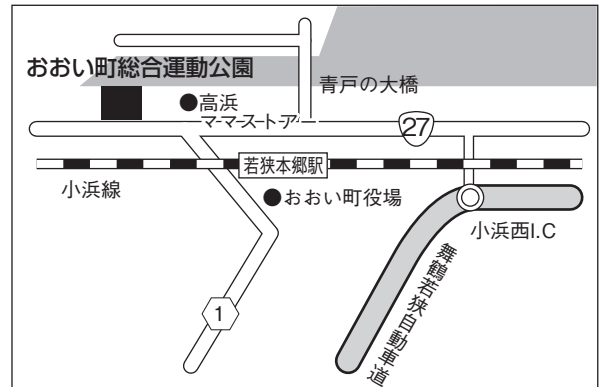

おおい町みどりの広場

福井県大飯郡おおい町成和
(0770) 77-2810