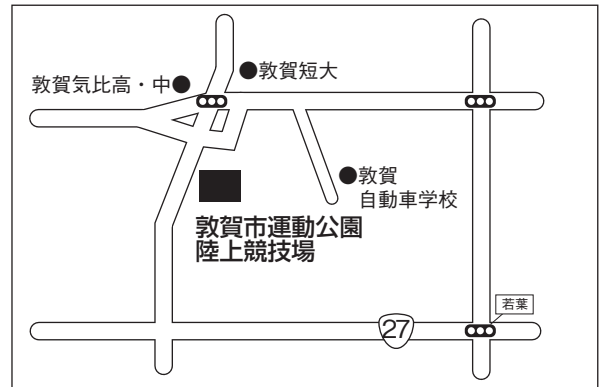

福井県越前市宮谷町35-10
(0778) 27-1922

おおい町みどりの広場

福井県大飯郡おおい町成和
(0770) 77-2810

三国運動公園

福井県坂井市三国町運動公園1丁目4-1
(0776) 82-4686

敦賀市運動公園陸上競技場

福井県敦賀市沓見149-1
(0770) 23-6638