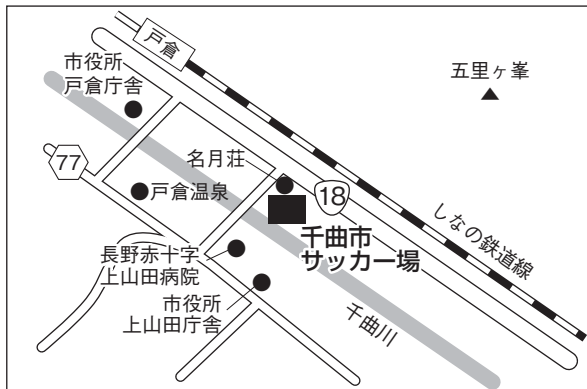

スタジアムデータ

総合球技場 アルウィン
松本平広域公園球技場

アルウィン 長野県松本市神林5300(0263)57-2211
松本平 長野県松本市大字今井

佐久総合運動公園陸上競技場

長野県佐久市平賀3011
(0267) 63-7101

千曲市サッカー場

長野県千曲市磯部1406-1
(026) 276-1731

中野市多目的サッカー場