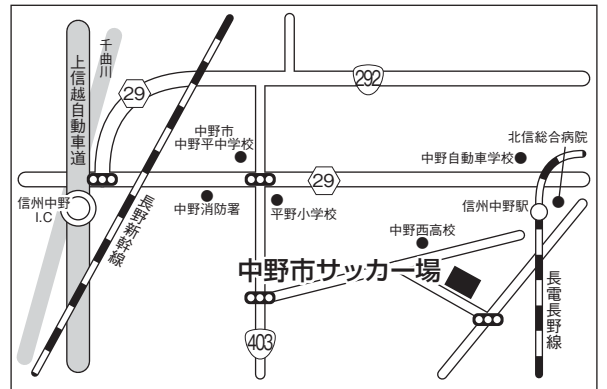

スタジアムデータ

総合球技場 アルウィン
松本平広域公園球技場

アルウィン 長野県松本市神林5300(0263)57-2211
松本平 長野県松本市大字今井

佐久総合運動公園陸上競技場

長野県佐久市平賀3011
(0267) 63-7101

千曲市サッカー場

長野県千曲市磯部1406-1
(026) 276-1731

中野市多目的サッカー場